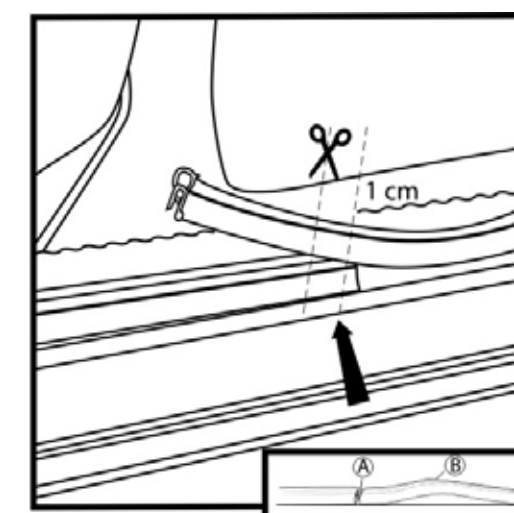

Ilustração de Algumas Aplicações

Dicas para instalação

Inicie a montagem pela soleira há 20cm da coluna central em sentido horário

Encaixe a guarnição no trilho e a assente suavemente com martelo de borracha por toda a sua extensão

Para unir as duas extremidades, corte uma delas de modo que sobre cerca de 1cm de material. Una as duas extremidades **A** antes de assentar os últimos 15cm. **B** Depois assente a parte **B** no sentido da extremidade para o meio distribuindo o excesso.

Composição: Borracha Sintética (EPDM) e Fita de Aço Estirada
Validade: Indeterminado

Dicas de utilização

Imperfeições na Lataria - Na instalação das guarnições de borracha é sempre importante verificar se há imperfeições na lataria no local da aplicação, verificar se existem amassados ou excesso de massa que podem dificultar a aplicação ou deixar o produto mal fixado. É importante também verificar se não há ferrugem na lataria, pois se houver o ideal é que seja removido antes da aplicação do produto.