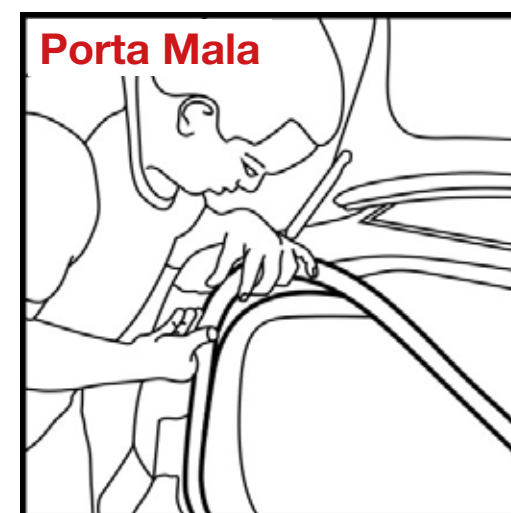

Ilustração de Algumas Aplicações

Dicas para instalação

Inicie a montagem pela soleira há 20cm da coluna central em sentido horário

Encaixe a guarnição no trilho e a assente suavemente com martelo de borracha por toda a sua extensão

Para unir as duas extremidades, corte uma delas de modo que sobre cerca de 1cm de material. Una as duas extremidades **A** antes de assentar os últimos 15cm. **B** Depois assente a parte **B** no sentido da extremidade para o meio distribuindo o excesso.

Composição: Borracha Sintética (EPDM) e Fita de Aço Estirada
Validade: Indeterminado

Dicas de utilização

Imperfeições na Lataria - Na instalação das guarnições de borracha é sempre importante verificar se há imperfeições na lataria no local da aplicação, verificar se existem amassados ou excesso de massa que podem dificultar a aplicação ou deixar o produto mal fixado. É importante também verificar se não há ferrugem na lataria, pois se houver o ideal é que seja removido antes da aplicação do produto.

Aplicação com fita adesiva ou cola - Antes da aplicação no Para-brisas e Vigias é muito importante efetuar uma limpeza do local de aplicação e garantir que não haja qualquer tipo de poeira e/ou sujeira no local, o que pode afetar a aderência da fita e comprometer a qualidade da cola.