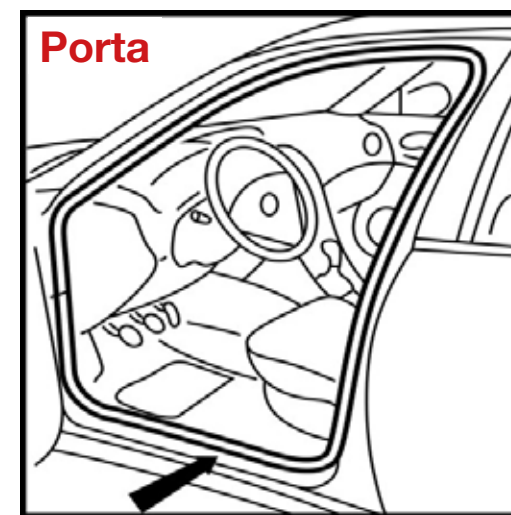

Ilustração de Algumas Aplicações

Dicas para instalação

Inicie a montagem pela soleira há 20cm da coluna central em sentido horário