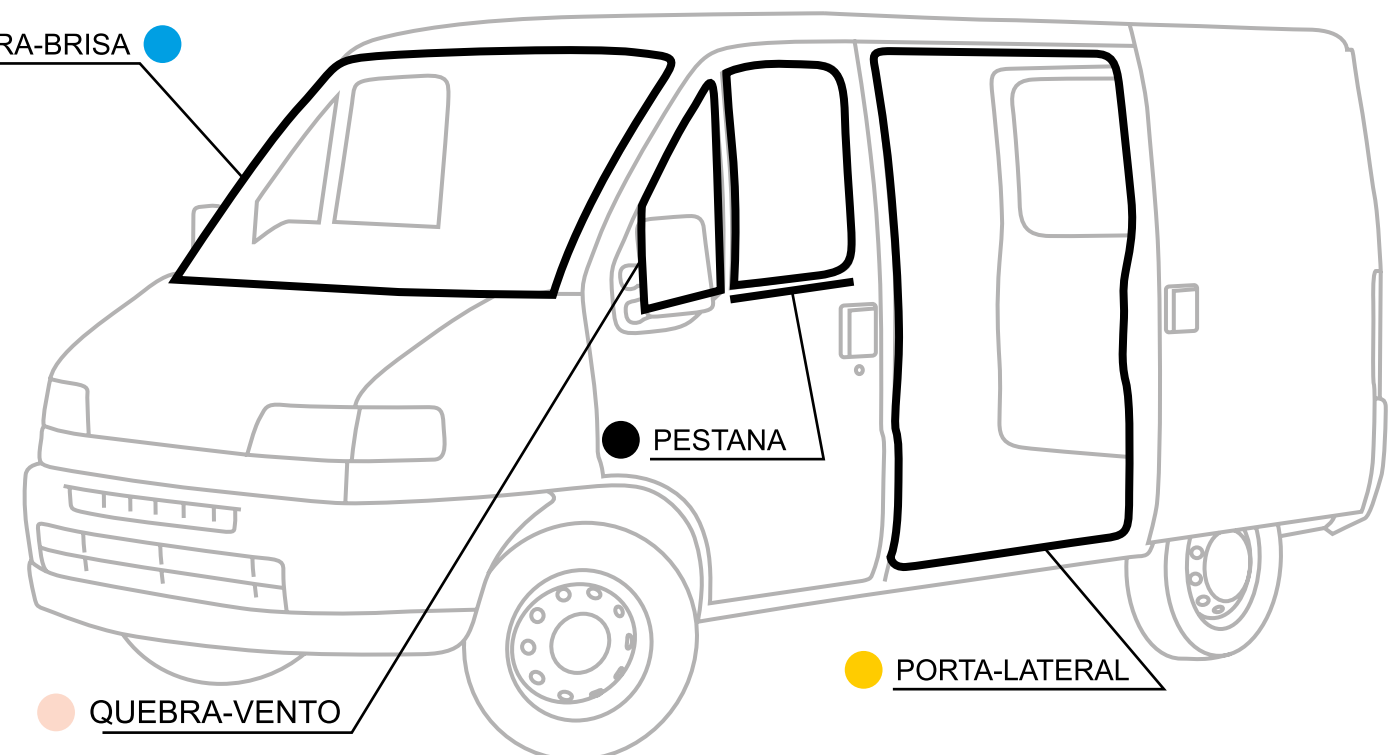

- VIGIA
- CAPÔ
- 3ª LUZ
- CAJADO
- VERTICAL
- PESTANA
- CANALETA
- PINGADEIRA
- PARA-BRISA
- PORTA-MALAS
- JANELA LATERAL
- PORTA LATERAL
- FRISO TETO/CALHA
- QUEBRA VENTO
- GALÃO PARA-LAMA
- ARMAÇÃO QUEBRA-VENTO
- ARREMATE SUPERIOR
- ARREMATE INFERIOR
- TAMPA TRASEIRA

Índice rápido Linha Fácil de Borrachas

Montadora	Carro	Pág.
Renault	19	29
Renault	21	29
Alfa	145	24
Alfa	145	27
Fiat	147	24
Fiat	147	26
Fiat	147	27
Alfa	156	24
Alfa	156	27
Alfa	164	12
Alfa	164	13
Alfa	164	24
Alfa	164	27
Alfa	166	24
Alfa	166	27
Peugeot	206	11
Peugeot	206	25
Peugeot	207	11
Peugeot	207	25
Peugeot	208	25
Peugeot	306	11
Peugeot	306	28
Peugeot	307	11
Peugeot	307	25
Peugeot	308	25
Peugeot	406	11
Peugeot	406	25
Peugeot	406	27
Peugeot	407	11
Peugeot	407	25
Peugeot	408	11
Peugeot	408	25
Peugeot	408	27
Fiat	500	13
Peugeot	508	25
Peugeot	508	27
Lifan	530	25
Lifan	620	25
Mercedes Benz	709	33
Mercedes Benz	912	33
Mercedes Benz	1620	33
Peugeot	2008	11
Peugeot	3008	25
Peugeot	5008	25
BMW	1 M	24
BMW	1 M	27
Scania	112/113	34
BMW	116i	24
BMW	116i	27
BMW	118i	24
BMW	118i	27
BMW	120i	24
BMW	120i	27
BMW	125i	24
BMW	125i	27
BMW	130i	24
BMW	130i	27
BMW	218i	24
BMW	218i	27
BMW	220i	24
BMW	220i	27
BMW	225i	24
BMW	225i	27
Alfa	2300 TI	24
Alfa	2300 TI	27
Chrysler	300 C	12
Chrysler	300 C	24
Chrysler	300 C	27
Chrysler	300 C todos	13

Montadora	Carro	Pág.
BMW	316I	24
BMW	316i	27
BMW	318I	24
BMW	318i	27
BMW	318TI	24
BMW	318Ti	27
BMW	320I	24
BMW	320i	27
BMW	325I	24
BMW	325i	27
BMW	328I	24
BMW	328i	27
BMW	330CI	24
BMW	330Ci	27
BMW	330E	24
BMW	330e	27
BMW	330I	24
BMW	330i	27
BMW	335I	24
BMW	335i	27
Nissan	350Z	25
Nissan	350Z	27
Nissan	370Z	25
Nissan	370Z	27
BMW	420I	24
BMW	420i	27
BMW	428I	24
BMW	428i	27
BMW	430I	24
BMW	430i	27
BMW	435I	24
BMW	435i	27
BMW	523I	24
BMW	523i	27
BMW	528I	24
BMW	528i	27
BMW	530E	24
BMW	530E	27
BMW	530I	24
BMW	530i	27
BMW	535I	24
BMW	535i	27
BMW	540I	24
BMW	540i	27
BMW	545I	24
BMW	545i	27
BMW	550I	24
BMW	550i	27
BMW	640I	24
BMW	640i	27
BMW	645CI	24
BMW	645CI	27
BMW	650I	24
BMW	650i	27
BMW	740LI	24
BMW	745LE	24
BMW	750I	24
BMW	750LI	24
BMW	760LI	24
Mercedes Benz	A 160	25
Mercedes Benz	A 160	27
Mercedes Benz	A 200	25
Mercedes Benz	A 200	27
Mercedes Benz	A 250	25
Mercedes Benz	A 250	27
Mercedes Benz	A 35 AMG	25
Mercedes Benz	A 35 AMG	27
Mercedes Benz	A 45 AMG	25
Mercedes Benz	A 45 AMG	27
Audi	A1	24
GM	A10 79/89	13
GM	A20 85/96	13
Audi	A3	24
Audi	A4	24

Montadora	Carro	Pág.
Audi	A5	24
Audi	A6	24
Audi	A7	24
Audi	A8	24
Audi	AA	24
Honda	Accord	12
Honda	Accord	13
Honda	Accord	22
Honda	Accord	24
Honda	Accord	27
GM	Agile	20
GM	Agile	27
GM	Agile 09/14	10
GM	Agile 09/14	12
GM	Agile 09/14	24
Citroen	Aircross	10
Citroen	Aircross	11
Citroen	Aircross	12
Citroen	Aircross	19
Citroen	Aircross	24
Mitsubishi	Airtrek	29
Fiat	Alfa Romeu 76/84	26
Nissan	Altima	25
Nissan	Altima	27
VW	Amarok	12
VW	Amarok 2/4P	10
Mercedes Benz	AMG GT	25
Mercedes Benz	AMG GT	27
Mercedes Benz	AMG GT 43	25
Mercedes Benz	AMG GT 43	27
Mercedes Benz	AMG GT 63	25
Mercedes Benz	AMG GT 63	27
VW	Apollo	13
VW	Apollo	21
VW	Apollo	26
Fiat	Argo	16
Fiat	Argo	24
Nissan	Armada	25
Nissan	Armada	27
Chery	Arrizo 5	16
Chery	Arrizo 5	24
Chery	Arrizo 5	27
Chery	Arrizo 6	16
Chery	Arrizo 6	24
Chery	Arrizo 6	27
GM	Astra	10
GM	Astra	15
GM	Astra 99/02	29
GM	Astra Sedan	27
Mitsubishi	Asx	12
Mitsubishi	Asx	25
Mercedes Benz	Atego	34
Mercedes Benz	Axor	34
Hyundai	Azera	16
Hyundai	Azera	24
Hyundai	Azera	27
Mercedes Benz	B 170	25
Mercedes Benz	B 180	25
Mercedes Benz	B 200	25
Citroen	Berlingo	10
Citroen	Berlingo	11
Citroen	Berlingo	12
Kia	Besta 98/04	16
GM	Blazer 95/00	17
GM	Blazer 95/11	16
GM	Blazer Vectra 97/	28
GM	Bonanza 85/97	34
GM	Bonanza 89/94	13
VW	Bora	27
VW	Bora 00/03	18
VW	Bora 00/03	25
VW	Brasilia	30
GM	Brasica 86/94	13