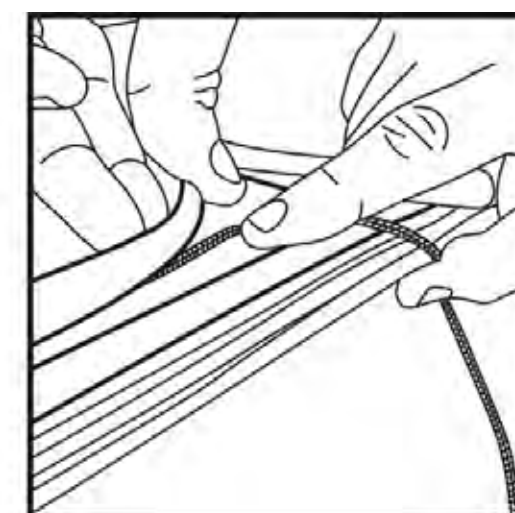

Ilustração de Algumas Aplicações

Dicas para instalação

Inicie a montagem pela soleira há 20cm da coluna central em sentido horário

Encaixe a guarnição no trilho e a assente suavemente com martelo de borracha por toda a sua extensão

Para unir as duas extremidades, corte uma delas de modo que sobre cerca de 1cm de material. Una as duas extremidades **A** antes de assentar os últimos 15cm. **B** Depois assente a parte **B** no sentido da extremidade para o meio distribuindo o excesso.

Composição: Borracha Sintética (EPDM) e Fita de Aço Estirada
Validade: Indeterminado

Dicas de utilização

Imperfeições na Lataria - Na instalação das guarnições de borracha é sempre importante verificar se há imperfeições na lataria no local da aplicação, verificar se existem amassados ou excesso de massa que podem dificultar a aplicação ou deixar o produto mal fixado. É importante também verificar se não há ferrugem na lataria, pois se houver o ideal é que seja removido antes da aplicação do produto.