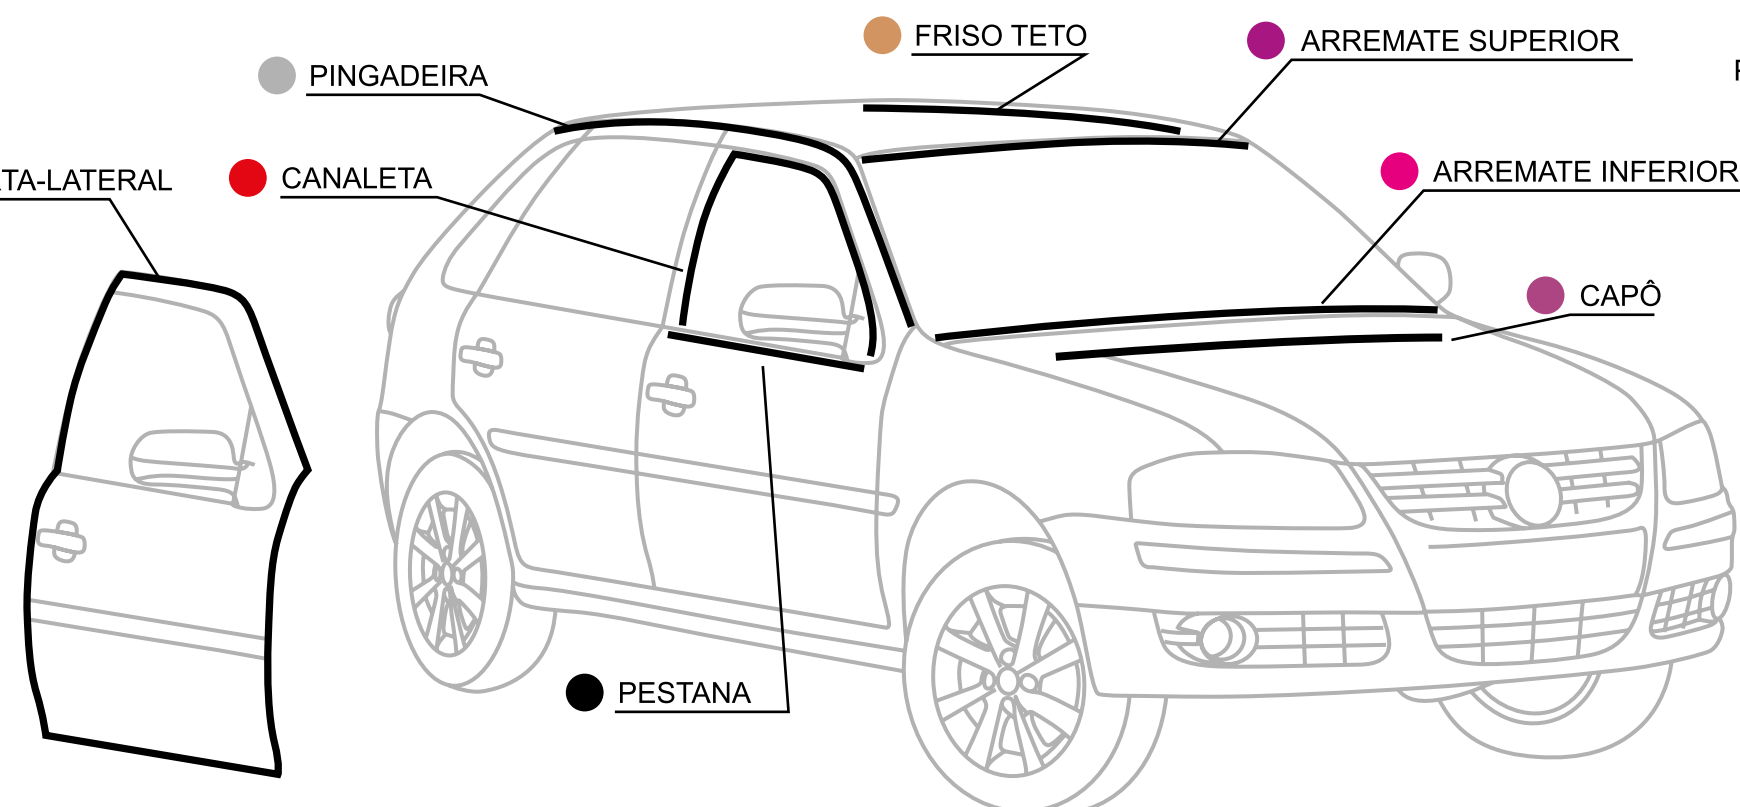

- VIGIA
- CAPÔ
- 3ª LUZ
- CAJADO
- VERTICAL
- PESTANA
- CANALETA
- PINGADEIRA
- PARA-BRISA
- PORTA-MALAS
- JANELA LATERAL
- PORTA LATERAL
- FRISO TETO/CALHA
- QUEBRA VENTO
- GALÃO PARA-LAMA
- ARMAÇÃO QUEBRA-VENTO
- ARREMATE SUPERIOR
- ARREMATE INFERIOR
- TAMPA TRASEIRA

Índice rápido Linha Fácil de Borrachas

Montadora	Carro	Pág.
Renault	19	29
Renault	21	29
Alfa	145	24
Alfa	145	27
Fiat	147	24
Fiat	147	26
Fiat	147	27
Alfa	156	24
Alfa	156	27
Alfa	164	12
Alfa	164	13
Alfa	164	24
Alfa	164	27
Alfa	166	24
Alfa	166	27
Peugeot	206	11
Peugeot	206	25
Peugeot	207	11
Peugeot	207	25
Peugeot	208	25
Peugeot	306	11
Peugeot	306	28
Peugeot	307	11
Peugeot	307	25
Peugeot	308	25
Peugeot	406	11
Peugeot	406	25
Peugeot	406	27
Peugeot	407	11
Peugeot	407	25
Peugeot	408	11
Peugeot	408	25
Peugeot	408	27
Fiat	500	13
Peugeot	508	25
Peugeot	508	27
Lifan	530	25
Lifan	620	25
Mercedes Benz	709	33
Mercedes Benz	912	33
Mercedes Benz	1620	33
Peugeot	2008	11
Peugeot	3008	25
Peugeot	5008	25
BMW	1 M	24
BMW	1 M	27
Scania	112/113	34
BMW	116i	24
BMW	116i	27
BMW	118i	24
BMW	118i	27
BMW	120i	24
BMW	120i	27
BMW	125i	24
BMW	125i	27
BMW	130i	24
BMW	130i	27
BMW	218i	24
BMW	218i	27
BMW	220i	24
BMW	220i	27
BMW	225i	24
BMW	225i	27
Alfa	2300 TI	24
Alfa	2300 TI	27
Chrysler	300 C	12
Chrysler	300 C	24
Chrysler	300 C	27
Chrysler	300 C todos	13

Montadora	Carro	Pág.
BMW	316I	24
BMW	316i	27
BMW	318I	24
BMW	318i	27
BMW	318TI	24
BMW	318Ti	27
BMW	320I	24
BMW	320i	27
BMW	325I	24
BMW	325i	27
BMW	328I	24
BMW	328i	27
BMW	330CI	24
BMW	330Ci	27
BMW	330E	24
BMW	330e	27
BMW	330I	24
BMW	330i	27
BMW	335I	24
BMW	335i	27
Nissan	350Z	25
Nissan	350Z	27
Nissan	370Z	25
Nissan	370Z	27
BMW	420I	24
BMW	420i	27
BMW	428I	24
BMW	428i	27
BMW	430I	24
BMW	430i	27
BMW	435I	24
BMW	435i	27
BMW	523I	24
BMW	523i	27
BMW	528I	24
BMW	528i	27
BMW	530E	24
BMW	530E	27
BMW	530I	24
BMW	530i	27
BMW	535I	24
BMW	535i	27
BMW	540I	24
BMW	540i	27
BMW	545I	24
BMW	545i	27
BMW	550I	24
BMW	550i	27
BMW	640I	24
BMW	640i	27
BMW	645CI	24
BMW	645CI	27
BMW	650I	24
BMW	650i	27
BMW	740LI	24
BMW	745LE	24
BMW	750I	24
BMW	750LI	24
BMW	760LI	24
Mercedes Benz	A 160	25
Mercedes Benz	A 160	27
Mercedes Benz	A 200	25
Mercedes Benz	A 200	27
Mercedes Benz	A 250	25
Mercedes Benz	A 250	27
Mercedes Benz	A 35 AMG	25
Mercedes Benz	A 35 AMG	27
Mercedes Benz	A 45 AMG	25
Mercedes Benz	A 45 AMG	27
Audi	A1	24
GM	A10 79/89	13
GM	A20 85/96	13
Audi	A3	24
Audi	A4	24

Montadora	Carro	Pág.
Audi	A5	24
Audi	A6	24
Audi	A7	24
Audi	A8	24
Audi	AA	24
Honda	Accord	12
Honda	Accord	13
Honda	Accord	22
Honda	Accord	24
Honda	Accord	27
GM	Agile	20
GM	Agile	27
GM	Agile 09/14	10
GM	Agile 09/14	12
GM	Agile 09/14	24
Citroen	Aircross	10
Citroen	Aircross	11
Citroen	Aircross	12
Citroen	Aircross	19
Citroen	Aircross	24
Mitsubishi	Airtrek	29
Fiat	Alfa Romeu 76/84	26
Nissan	Altima	25
Nissan	Altima	27
VW	Amarok	12
VW	Amarok 2/4P	10
Mercedes Benz	AMG GT	25
Mercedes Benz	AMG GT	27
Mercedes Benz	AMG GT 43	25
Mercedes Benz	AMG GT 43	27
Mercedes Benz	AMG GT 63	25
Mercedes Benz	AMG GT 63	27
VW	Apollo	13
VW	Apollo	21
VW	Apollo	26
Fiat	Argo	16
Fiat	Argo	24
Nissan	Armada	25
Nissan	Armada	27
Chery	Arrizo 5	16
Chery	Arrizo 5	24
Chery	Arrizo 5	27
Chery	Arrizo 6	16
Chery	Arrizo 6	24
Chery	Arrizo 6	27
GM	Astra	10
GM	Astra	15
GM	Astra 99/02	29
GM	Astra Sedan	27
Mitsubishi	Asx	12
Mitsubishi	Asx	25
Mercedes Benz	Atego	34
Mercedes Benz	Axor	34
Hyundai	Azera	16
Hyundai	Azera	24
Hyundai	Azera	27
Mercedes Benz	B 170	25
Mercedes Benz	B 180	25
Mercedes Benz	B 200	25
Citroen	Berlingo	10
Citroen	Berlingo	11
Citroen	Berlingo	12
Kia	Besta 98/04	16
GM	Blazer 95/00	17
GM	Blazer 95/11	16
GM	Blazer Vectra 97/	28
GM	Bonanza 85/97	34
GM	Bonanza 89/94	13
VW	Bora	27
VW	Bora 00/03	18
VW	Bora 00/03	25
VW	Brasilia	30
GM	Brasica 86/94	13