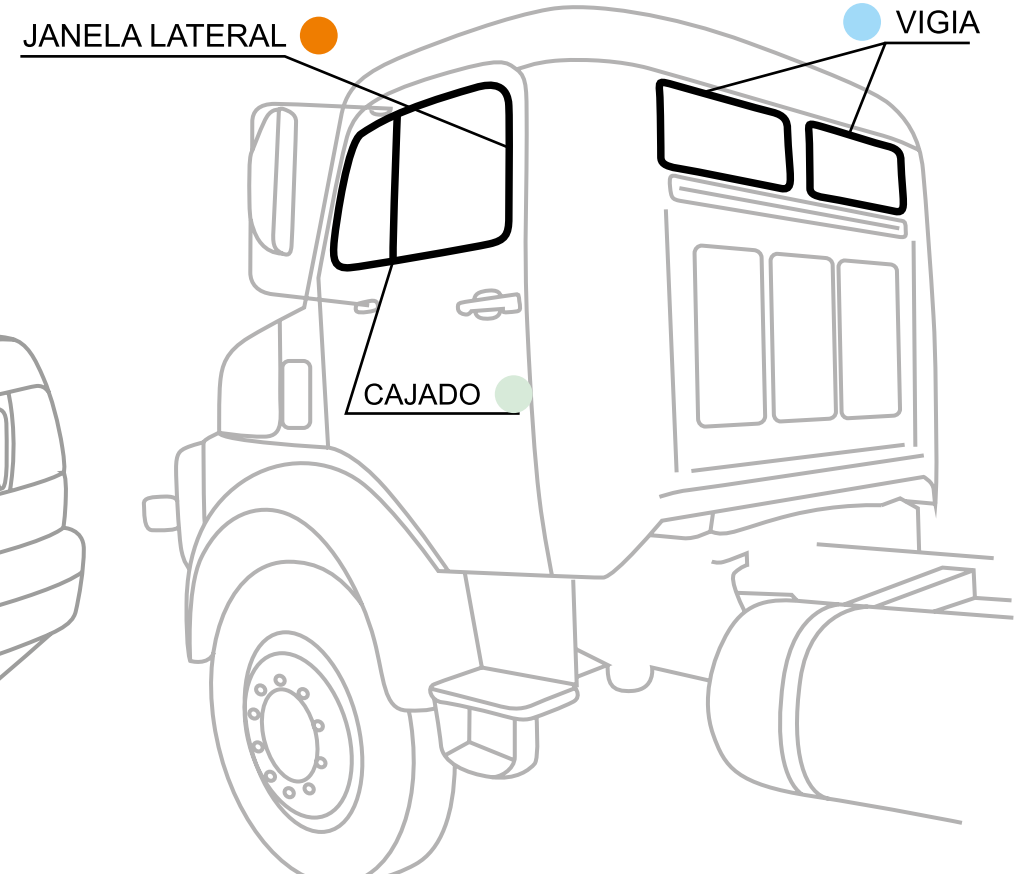

- VIGIA
- CAPÔ
- 3ª LUZ
- CAJADO
- VERTICAL
- PESTANA
- CANALETA
- PINGADEIRA
- PARA-BRISA
- PORTA-MALAS
- JANELA LATERAL
- PORTA LATERAL
- FRISO TETO/CALHA
- QUEBRA VENTO
- GALÃO PARA-LAMA
- ARMAÇÃO QUEBRA-VENTO
- ARREMATE SUPERIOR
- ARREMATE INFERIOR
- TAMPA TRASEIRA

Índice rápido Linha Fácil de Borrachas

Montadora	Carro	Pág.
Renault	19	29
Renault	21	29
Alfa	145	24
Alfa	145	27
Fiat	147	24
Fiat	147	26
Fiat	147	27
Alfa	156	24
Alfa	156	27
Alfa	164	12
Alfa	164	13
Alfa	164	24
Alfa	164	27
Alfa	166	24
Alfa	166	27
Peugeot	206	11
Peugeot	206	25
Peugeot	207	11
Peugeot	207	25
Peugeot	208	25
Peugeot	306	11
Peugeot	306	28
Peugeot	307	11
Peugeot	307	25
Peugeot	308	25
Peugeot	406	11
Peugeot	406	25
Peugeot	406	27
Peugeot	407	11
Peugeot	407	25
Peugeot	408	11
Peugeot	408	25
Peugeot	408	27
Fiat	500	13
Peugeot	508	25
Peugeot	508	27
Lifan	530	25
Lifan	620	25
Mercedes Benz	709	33
Mercedes Benz	912	33
Mercedes Benz	1620	33
Peugeot	2008	11
Peugeot	3008	25
Peugeot	5008	25
BMW	1 M	24
BMW	1 M	27
Scania	112/113	34
BMW	116i	24
BMW	116i	27
BMW	118i	24
BMW	118i	27
BMW	120i	24
BMW	120i	27
BMW	125i	24
BMW	125i	27
BMW	130i	24
BMW	130i	27
BMW	218i	24
BMW	218i	27
BMW	220i	24
BMW	220i	27
BMW	225i	24
BMW	225i	27
Alfa	2300 TI	24
Alfa	2300 TI	27
Chrysler	300 C	12
Chrysler	300 C	24
Chrysler	300 C	27
Chrysler	300 C todos	13

Montadora	Carro	Pág.
BMW	316I	24
BMW	316i	27
BMW	318I	24
BMW	318i	27
BMW	318TI	24
BMW	318Ti	27
BMW	320I	24
BMW	320i	27
BMW	325I	24
BMW	325i	27
BMW	328I	24
BMW	328i	27
BMW	330CI	24
BMW	330Ci	27
BMW	330E	24
BMW	330e	27
BMW	330I	24
BMW	330i	27
BMW	335I	24
BMW	335i	27
Nissan	350Z	25
Nissan	350Z	27
Nissan	370Z	25
Nissan	370Z	27
BMW	420I	24
BMW	420i	27
BMW	428I	24
BMW	428i	27
BMW	430I	24
BMW	430i	27
BMW	435I	24
BMW	435i	27
BMW	523I	24
BMW	523i	27
BMW	528I	24
BMW	528i	27
BMW	530E	24
BMW	530E	27
BMW	530I	24
BMW	530i	27
BMW	535I	24
BMW	535i	27
BMW	540I	24
BMW	540i	27
BMW	545I	24
BMW	545i	27
BMW	550I	24
BMW	550i	27
BMW	640I	24
BMW	640i	27
BMW	645CI	24
BMW	645CI	27
BMW	650I	24
BMW	650i	27
BMW	740LI	24
BMW	745LE	24
BMW	750I	24
BMW	750LI	24
BMW	760LI	24
Mercedes Benz	A 160	25
Mercedes Benz	A 160	27
Mercedes Benz	A 200	25
Mercedes Benz	A 200	27
Mercedes Benz	A 250	25
Mercedes Benz	A 250	27
Mercedes Benz	A 35 AMG	25
Mercedes Benz	A 35 AMG	27
Mercedes Benz	A 45 AMG	25
Mercedes Benz	A 45 AMG	27
Audi	A1	24
GM	A10 79/89	13
GM	A20 85/96	13
Audi	A3	24
Audi	A4	24

Montadora	Carro	Pág.
Audi	A5	24
Audi	A6	24
Audi	A7	24
Audi	A8	24
Audi	AA	24
Honda	Accord	12
Honda	Accord	13
Honda	Accord	22
Honda	Accord	24
Honda	Accord	27
GM	Agile	20
GM	Agile	27
GM	Agile 09/14	10
GM	Agile 09/14	12
GM	Agile 09/14	24
Citroen	Aircross	10
Citroen	Aircross	11
Citroen	Aircross	12
Citroen	Aircross	19
Citroen	Aircross	24
Mitsubishi	Airtrek	29
Fiat	Alfa Romeu 76/84	26
Nissan	Altima	25
Nissan	Altima	27
VW	Amarok	12
VW	Amarok 2/4P	10
Mercedes Benz	AMG GT	25
Mercedes Benz	AMG GT	27
Mercedes Benz	AMG GT 43	25
Mercedes Benz	AMG GT 43	27
Mercedes Benz	AMG GT 63	25
Mercedes Benz	AMG GT 63	27
VW	Apollo	13
VW	Apollo	21
VW	Apollo	26
Fiat	Argo	16
Fiat	Argo	24
Nissan	Armada	25
Nissan	Armada	27
Chery	Arrizo 5	16
Chery	Arrizo 5	24
Chery	Arrizo 5	27
Chery	Arrizo 6	16
Chery	Arrizo 6	24
Chery	Arrizo 6	27
GM	Astra	10
GM	Astra	15
GM	Astra 99/02	29
GM	Astra Sedan	27
Mitsubishi	Asx	12
Mitsubishi	Asx	25
Mercedes Benz	Atego	34
Mercedes Benz	Axor	34
Hyundai	Azera	16
Hyundai	Azera	24
Hyundai	Azera	27
Mercedes Benz	B 170	25
Mercedes Benz	B 180	25
Mercedes Benz	B 200	25
Citroen	Berlingo	10
Citroen	Berlingo	11
Citroen	Berlingo	12
Kia	Besta 98/04	16
GM	Blazer 95/00	17
GM	Blazer 95/11	16
GM	Blazer Vectra 97/	28
GM	Bonanza 85/97	34
GM	Bonanza 89/94	13
VW	Bora	27
VW	Bora 00/03	18
VW	Bora 00/03	25
VW	Brasilia	30
GM	Brasica 86/94	13