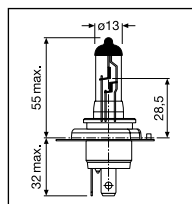

R10W 5108CW

Modelo

Cód.OSRAM

LAMPLED - Lanterna 67 de 10W

5008 1,2 12 BA15S

RY10W 5109

Modelo

Cód.OSRAM

LAMPLED - Pisca 67 10W

5009 1,2 12 BAU15S

T4W 3750CW

Modelo

Cód.OSRAM

LAMPLED - Lanterna 69

3893 0,5 12 BA9S

W5W 2780CW

Modelo

Cód.OSRAM

LAMPLED - Pingão

2825/ 2820 0,5 12 W2.1X9.5D

C5/C10W 31MM (Torpedo) 6431CW

Modelo

Cód.OSRAM

LAMPLED

6428 0,5 12 SV8.5-8

C5/C10W 36MM (Torpedo) 6436CW

Modelo

Cód.OSRAM

LAMPLED

6461/ 6418 0,5 12 SV8.5-8

C5/C10W 41MM (Torpedo) 6441CW

Modelo

Cód.OSRAM

LAMPLED

6411 0,5 12 SV8.5-8

OSRAM | Desenhos técnicos

64193 (H4)