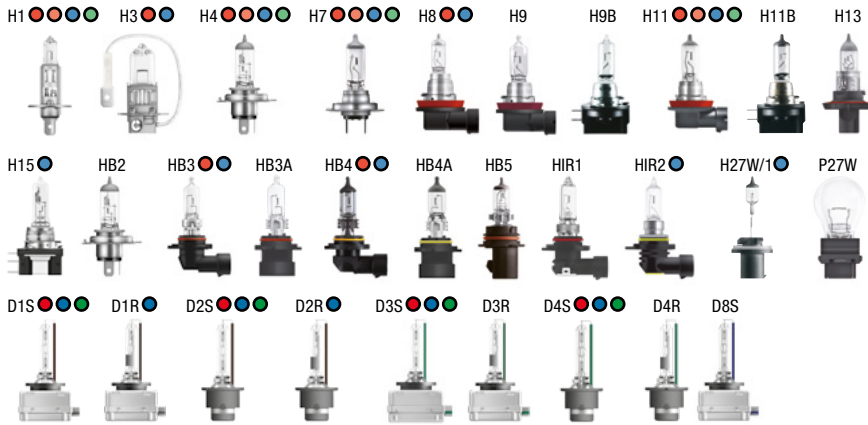

Luz de leitura traseira 

Luz do porta-malas 

UPGRADE

ILUMINAÇÃO LED

- LED Retrofits
- Luz de LED perfeita.

Farol baixo/farol alto

Farol de neblina

Pisca lateral