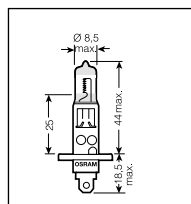

OSRAM | Desenhos técnicos

64150 (H1)