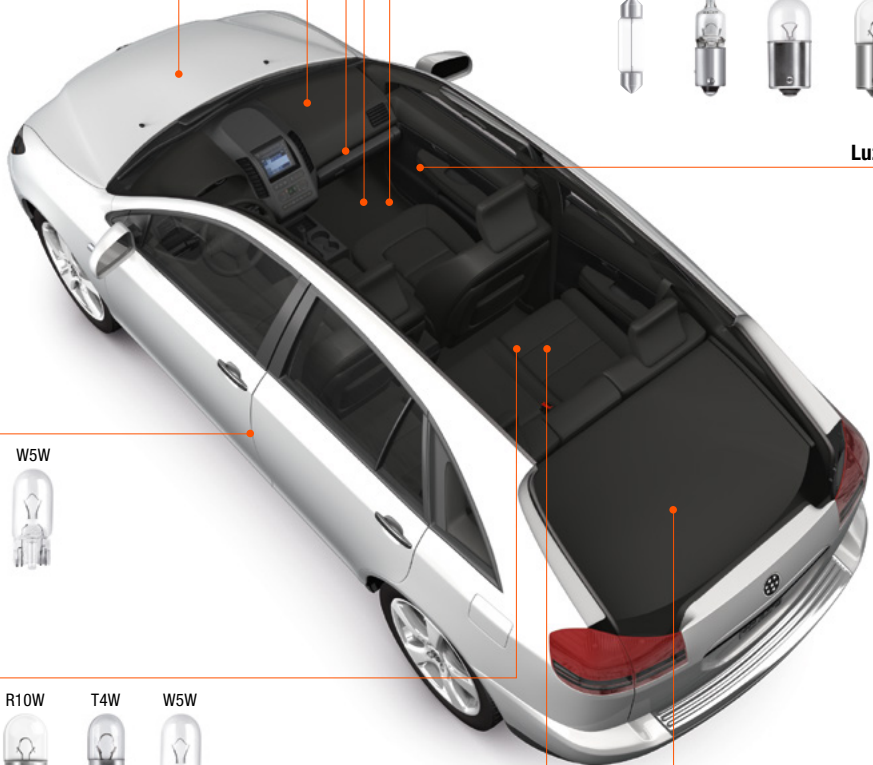

Luz de leitura traseira 

Luz do porta-malas 

UPGRADE

ILUMINAÇÃO LED

- LED Retrofits
- Luz de LED perfeita.

Farol baixo/farol alto

Farol de neblina

Pisca lateral